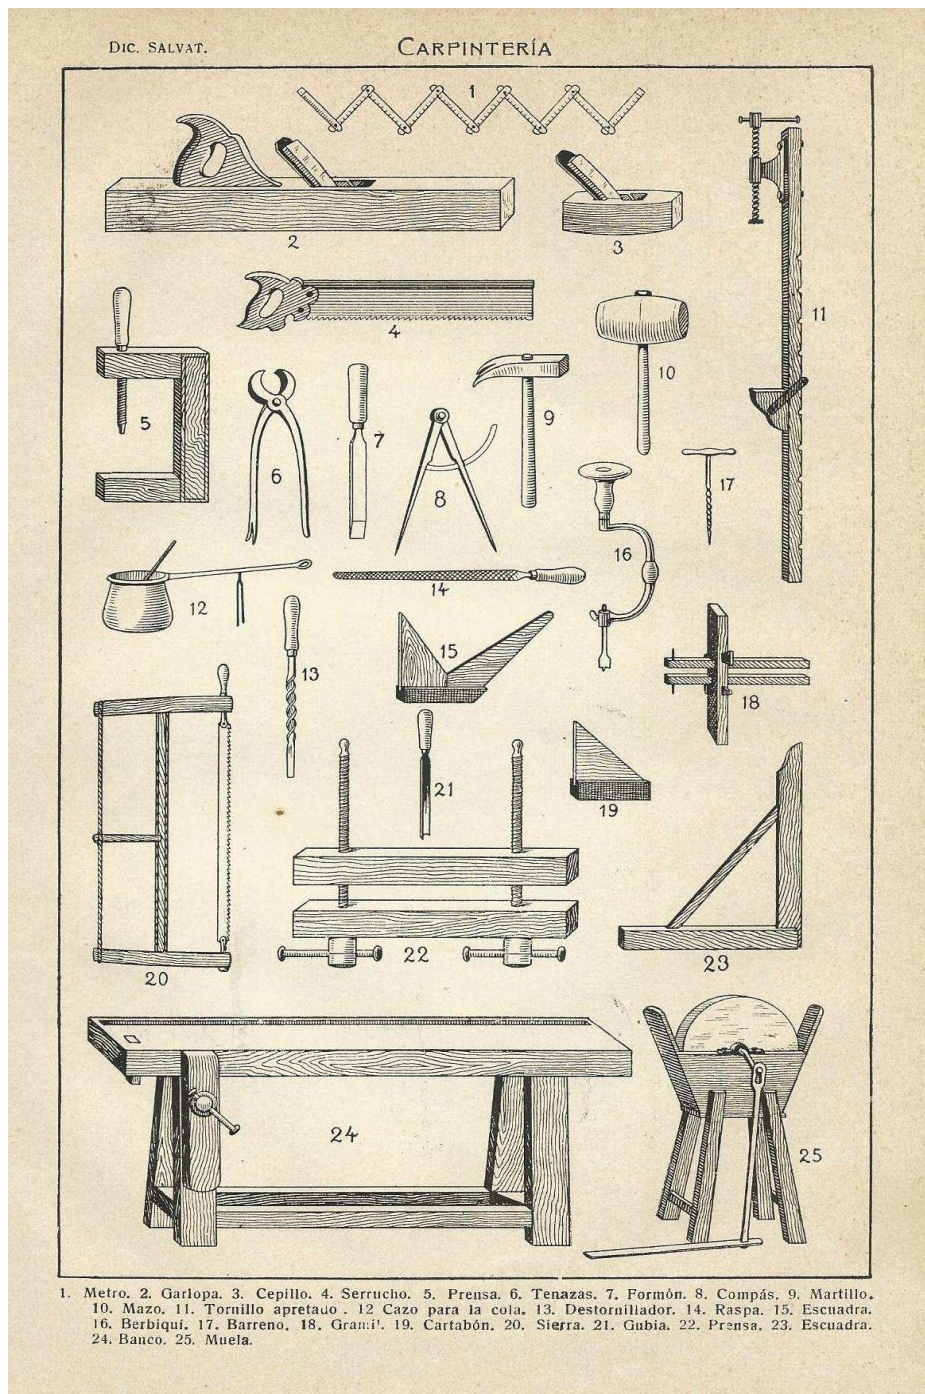

EXPOSICIÓ D'EINES DE FUSTERIA
DEL 23 DE JUNY AL 15 DE JULIOL 2017
INAUGURACIÓ 23 DE JUNY A LES 19:00 HORES

DIVENDRES 19:00 a 20:30 h.
DISSABTES 11 a 13 h.
HORES CONVINGUDES

CALAIX DE SASTRE - CENTRE CULTURAL
BALTASAR D'ESPANYA, 4 1r pis SANT JOAN DESPI
TEL. MÒBIL 636.281.676